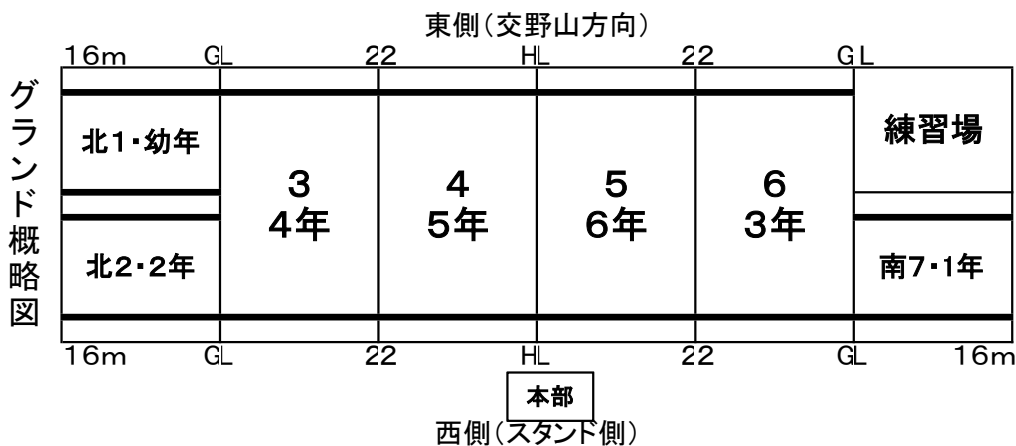

タイムテーブル

時間		←GL	←22m	22m→	GL→		
7:00	各スクールの駐車場係集合(車の整理)						
7:30	各スクールの設営係集合(会場の設営) 開場8:00 アップ開始8:30~						
8:15	代表者ミーティング・協会の城さんよりプレー解説(各スクールのコーチ・レフリーは本部に集合)						
	グラウンド配当						
	北1 (幼児)	北2 (2年)	3 (4年)	4 (5年)	5 (6年)	6 (3年)	南7 (1年)
①	9:00 幼① 枚方 9:18 生駒-寝屋A	2年① 枚方 暇 A-交野A	4年① 枚方 寝屋A-生駒A	5年① 寝屋 暇A-枚方A	6年① 交野 生駒A-OTJ	3年① 暇 枚方A-生駒A	1年① 暇 枚方A-寝屋A
②	9:20 幼② 寝屋川 9:38 枚方B-暇	2年② 暇 寝屋-枚方B	4年② 寝屋 枚方A-交野	5年② 暇 枚方B-生駒	6年② 生駒 寝屋-暇	3年② 生駒 寝屋A-OT B	1年② 枚方 OT A -生駒B
③	9:40 幼③ 生駒 9:58 交野-枚方C	2年③ 枚方 生駒-交野B	4年③ 生駒 寝屋C-OT B	5年③ 枚方 暇B-寝屋	6年③ 暇 交野-枚方	3年③ 枚方 暇-交野B	1年③ 寝屋 枚方C-暇
④	10:00 幼④ 枚方 10:18 守口-寝屋C	2年④ 交野 OTA-枚方A	4年④ 寝屋 暇-枚方 B	5年④ 枚方 暇A-OTJ	6年④ 枚方 寝屋-生駒B	3年④ 交野 枚方A-OT A	1年④ 守口 交野-生駒A
⑤	10:20 幼⑤ 交野 10:38 OT A-枚方 A	2年⑤ 生駒 暇B-守口	4年⑤ 枚方 寝屋B-OT A	5年⑤ OTJ 枚方B-交野	6年⑤ 生駒 ①負-③負	3年⑤ OTJ 生駒B-交野A	1年⑤ 生駒 守口-枚方B
⑥	10:40 幼⑥ OTJ 10:58 枚方B-寝屋B	2年⑥ 交野 枚方C-OTB	4年⑥ 寝屋 枚方C-生駒B	5年⑥ 交野 暇B-枚方C	6年⑥ OTJ 暇-生駒B	3年⑥ 交野 枚方B-寝屋B	1年⑥ 交野 寝屋B-OT B
⑦	11:00 幼⑦ 枚方 11:18 交野-OT B	2年⑦ 暇 ①敗-④敗	4年⑦ 交野 ①負-④負	5年⑦ 生駒 枚方A-OTJ	6年⑦ 寝屋 ①勝-③勝	3年⑦ 暇 生駒A-OT A	1年⑦ 枚方 ①負-④負
⑧	11:20 幼⑧ 寝屋 11:38 守口-枚方D	2年⑧ 枚方 ②敗-⑤敗	4年⑧ OTJ ②負-⑤負	5年⑧ 枚方 生駒-交野	タグラグビー	3年⑧ 枚方 ②敗-⑤敗	1年⑧ OTJ ②負-⑤負
⑨	11:40 幼⑨ 守口 11:58 ①敗-⑤敗	2年⑨ OTJ ③敗-⑥敗	4年⑨ 枚方 ③負-⑥負	5年⑨ 暇 寝屋-枚方C		3年⑨ OTJ ③敗-⑥敗	1年⑨ 枚方 ③負-⑥負
⑩	12:00 幼⑩ 枚方 12:18 暇-寝屋B	2年⑩ 守口 ①勝-④勝	4年⑩ OTJ ①勝-④勝			3年⑩ 寝屋 ②勝-⑤勝	1年⑩ OTJ ①勝-④勝
⑪	12:20 幼⑪ 寝屋 12:38 枚方 C-OT B	2年⑩ OTJ ②勝-⑤勝	4年⑪ 生駒 ②勝-⑤勝			3年⑪ 生駒 ③勝-⑥勝	1年⑪ 寝屋 ②勝-⑤勝
⑫	12:40 幼⑫ OTJ 12:58 寝屋 C-枚方D	2年⑩ 寝屋 ③勝-⑥勝	4年⑫ 暇 ③勝-⑥勝				1年⑫ 生駒 ③勝-⑥勝
⑬	13:00 幼⑬ 暇 13:18 ①勝-⑤勝						
13:00~	撤収作業(最終試合⑬から)						

ゴールライン
 タッチライン、デッドライン

※全体の外側約2mにコーチ、選手、応援者の待機ラインを引く。
 ※本部を含むスタンド側22m~22m間で練習やアップをしないでください。