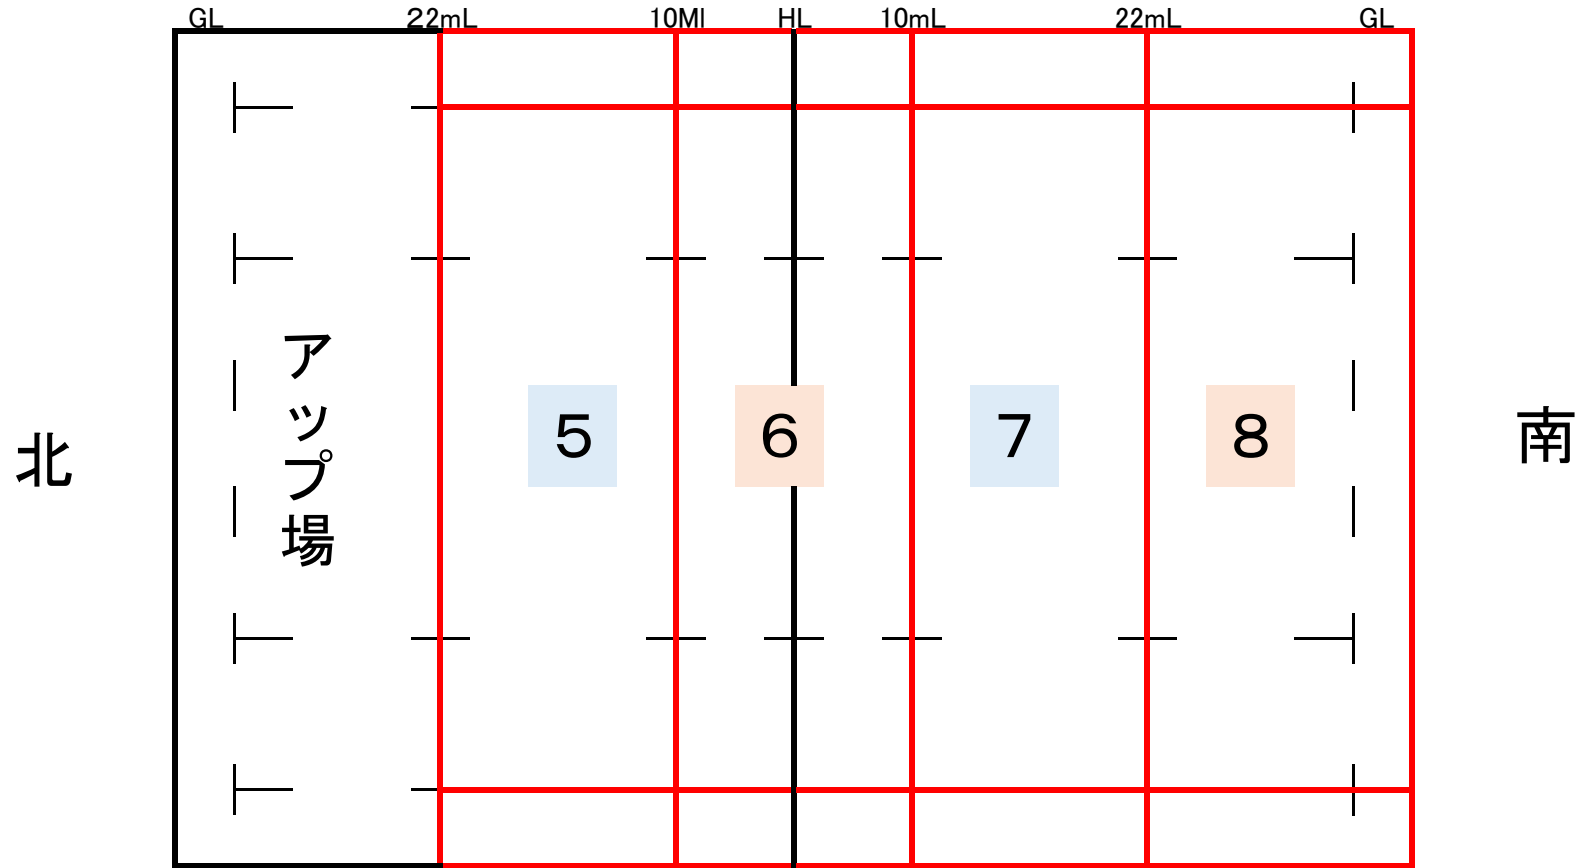

Jグリーン堺S11仕様図

ロープ
ピン

本十
巻本

Jグリーン堺S12仕様図

ロープ
ピン 巻
 本 + 本

Jグリーン堺S13仕様図

ロープ
ピン

巻
本