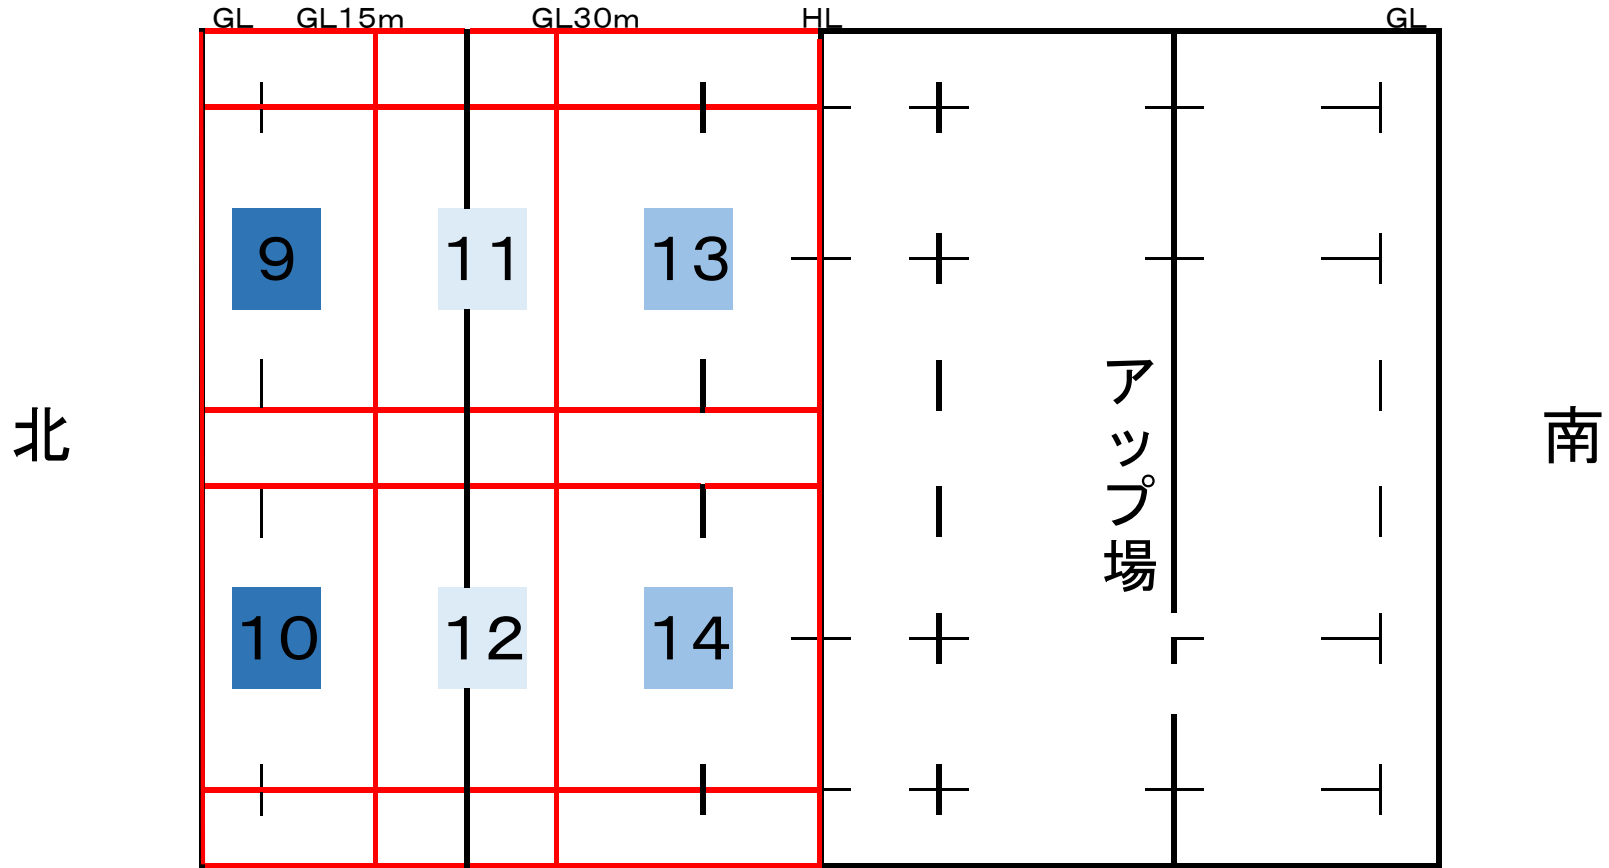

Jグリーン堺S11仕様図

ロープ
ピン

本十
巻本

Jグリーン堺S12仕様図

ロープ
ピン 巻
 本 + 本

Jグリーン堺S13仕様図

ロープ
ピン

巻
本