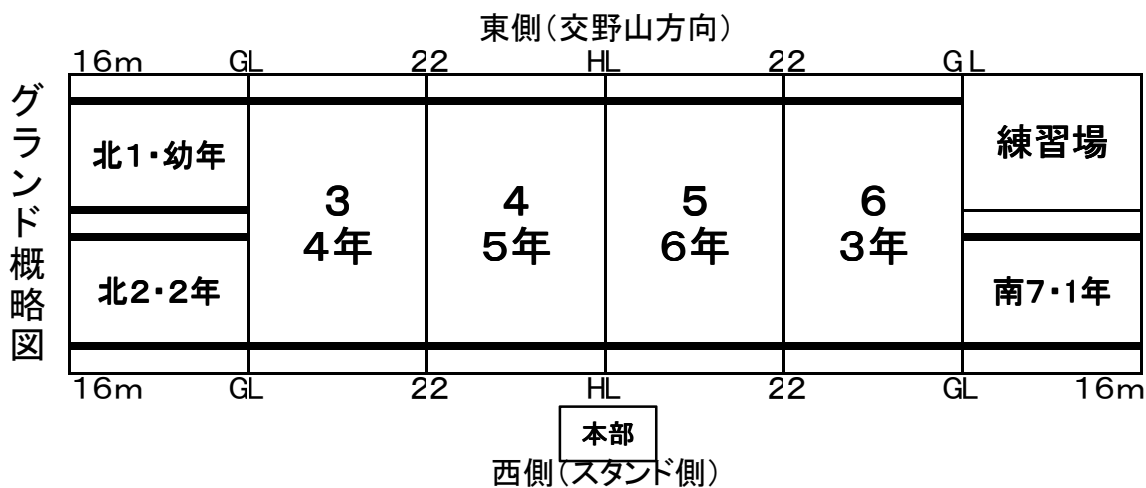

# タイムテーブル

時間	←GL	←22m	22m→	GL→			
7:00	各学校の駐車場係集合(車の整理)						
7:30	各学校の設営係集合(会場の設営) 開場8:00 アップ開始8:30~						
8:15	代表者ミーティング・協会の城さんよりプレー解説(各学校のコーチ・レフリーは本部に集合)						
	<b>グラウンド配当</b>						
	<b>北1 (幼児)</b>	<b>北2 (2年)</b>	<b>3 (4年)</b>	<b>4 (5年)</b>	<b>5 (6年)</b>	<b>6 (3年)</b>	<b>南7 (1年)</b>
① 9:00 9:20	幼① 枚方 OT A-寝屋	2年① 寝屋 OT A-交野A	4年① OT 枚方A-生駒	5年① 生駒 枚方A-交野	6年① 枚方 交野-OTJ	3年① 寝屋 生駒A-枚方A	1年① 交野 枚方A-OT A
② 9:22 9:42	幼② OTJ 生駒-枚方B	2年② 枚方 交野B-暇	4年② 生駒 暇-枚方B	5年② 枚方 OT - 暇	6年② 枚方 暇A-寝屋	3年② 枚方 OT A-生駒B	1年② 寝屋 暇 - 枚方B
③ 9:44 10:04	幼③ 生駒 暇 - 枚方C	2年③ 生駒 OT B-寝屋B	4年③ 寝屋 枚方C-OT B	5年③ 暇 枚方A-寝屋	6年③ 暇 枚方C-生駒	3年③ OT 暇一枚C	1年③ 守口 OT B-寝屋
④ 10:06 10:26	幼④ 暇 交野-枚方A	2年④ OT 枚方A-寝屋A	4年④ 交野 枚方A-OT A	5年④ OT 枚方B-生駒	6年④ 生駒 交野-枚方A	3年④ 枚方 生駒A-寝屋A	1年④ 枚方 生駒-OT A
⑤ 10:28 10:48	幼⑤ 枚方 生駒-OT B	2年⑤ 交野 生駒A-枚方B	4年⑤ 枚方 暇-寝屋	5年⑤ 枚方 交野-寝屋	6年⑤ OT 暇A-枚方B	3年⑤ 生駒 枚方B-交野	1年⑤ OT 暇 - 守口
⑥ 10:50 11:10	幼⑥ 枚方 暇 - 守口	2年⑥ 交野 OT B-生駒B	4年⑥ 暇 枚方C-交野	5年⑥ 寝屋 ②敗-④敗	6年⑥ 寝屋 枚方C-暇B	3年⑥ 枚方 OT B-寝屋B	1年⑥ 枚方 OT B-交野
⑦ 11:12 11:32	幼⑦ 守口 ①敗-④敗	2年⑦ 暇 ①敗-④敗	4年⑦ 枚方 生駒-OT A	5年⑦ 交野 ②勝-④勝	6年⑦ 暇 OT-枚方A	3年⑦ OT 枚方A-寝屋A	1年⑦ 暇 枚方A-生駒
⑧ 11:34 11:54	幼⑧ 寝屋 ①勝-④勝	2年⑧ 寝屋 ②敗-⑤敗	4年⑧ OT 枚方B-寝屋	タグラグビー	6年⑧ 交野 寝屋-枚方B	3年⑧ 寝屋 ②敗-⑤敗	1年⑧ 生駒 枚方B-守口
⑨ 11:56 12:16	幼⑨ 交野 枚方B-OT B	2年⑨ 枚方 寝屋B-生駒B	4年⑨ 枚方 OT B-交野		6年⑨ 枚方 生駒-暇B	3年⑨ 交野 ③敗-⑥敗	1年⑨ OT 寝屋B-交野
⑩ 12:18 12:38	幼⑩ OT 枚方C-守口	2年⑩ 生駒 ①勝-④勝	3年⑩ 生駒 ③勝-⑥勝		中学生アップ	3年⑩ 暇 ②勝-⑤勝	2年⑩ OT ②勝-⑤勝
⑪ 12:45 13:15	<b>中学生 12分-5分-12分 ロスタイムなし</b>						
13:00~	<b>撤収作業(中学生の試合⑩のハーフタイムから)</b>						

※全体の外側約2mにコーチ、選手、応援者の待機ラインを引く。

※本部を含むスタンド側22m~22m間で練習やアップをしないでください。